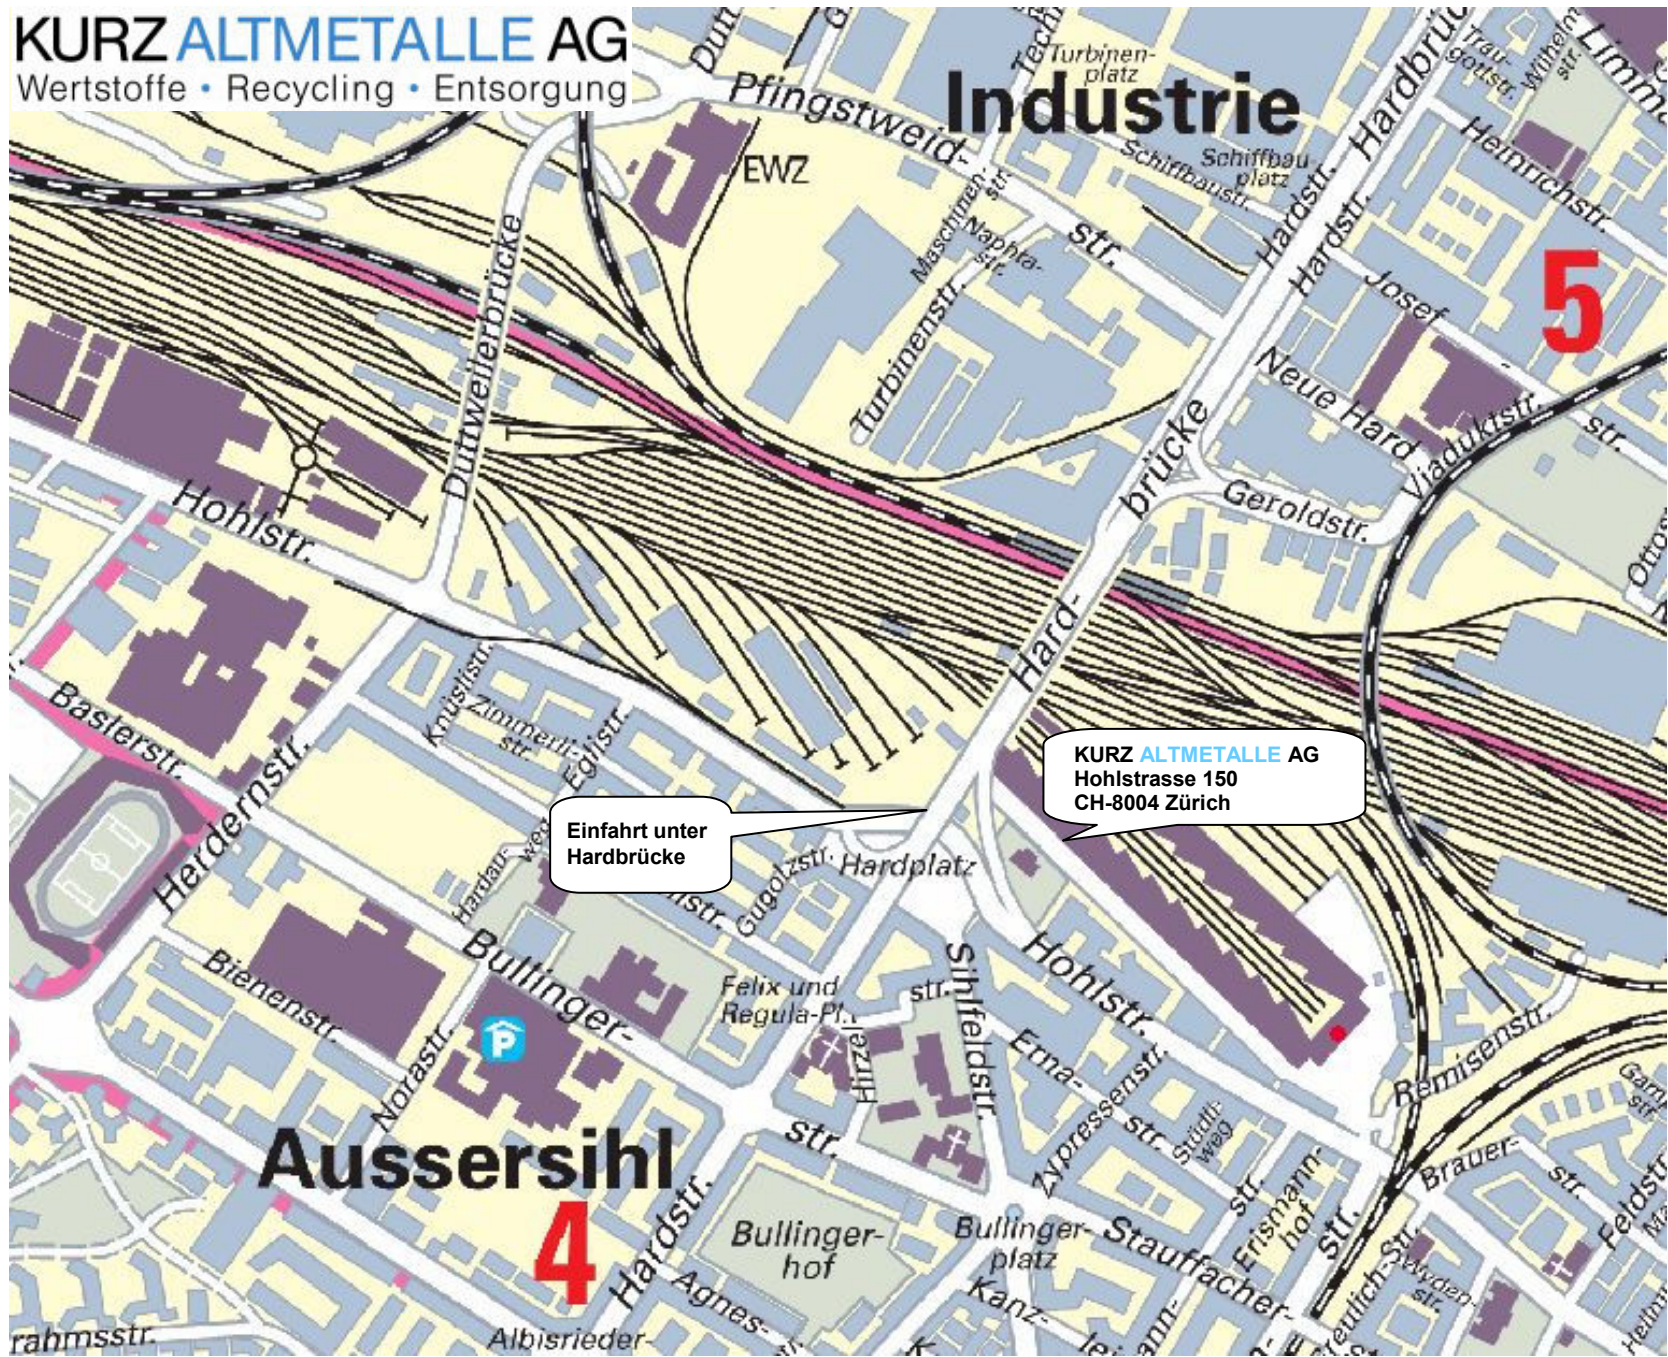

KURZ ALTMETALLE AG
Wertstoffe • Recycling • Entsorgung

Industrie

KURZ ALTMETALLE AG
Hohlstrasse 150
CH-8004 Zürich

Einfahrt unter
Hardbrücke

Aussersihl

4

5